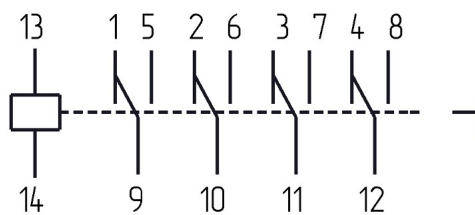

- 2 1.4. .0.0.D.006.0.01.2

.640171.001

Габаритные и установочные размеры

Внешний вид

Электрическая принципиальная схема

- 2

50 .

- 2

4

"

"

- 2 1.4. .0.0.D.006.0.01.2

.640171.001

,	6 ± 0,6
,	40 ± 4
,	4,8
,	0,3
,	3
,	20
,	0,1
,	50
,	2000
,	7
,	220
,	2,3
,	220
,	100000
,	-60 +65
,	3g
,	7g
,	3g 20 100
,	84000 106600
,	20

- 2 1.4. .0.0.D.006.0.01.2 .640171.001