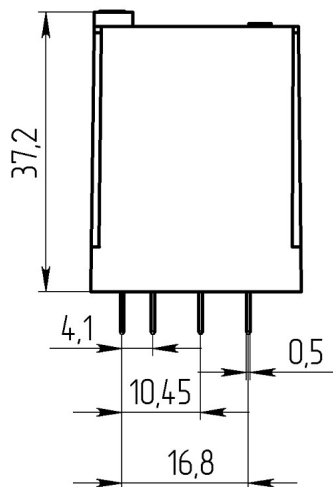

- 2 1.4. .0.0.D.006.0.01.2

.640171.001

Габаритные и установочные размеры

Внешний вид

Электрическая принципиальная схема

- 2

50 .

- 2

4

"

"

- 2 1.4. .0.0.D.006.0.01.2

.640171.001

,	6 ± 0,6
,	40 ± 4
,	4,8
,	0,3
,	3
,	20
,	0,1
,	50
,	2000
,	7
,	220
,	2,3
,	220
,	100000
,	-60 +65
,	3g
,	7g
,	3g 20 100
,	84000 106600
,	20

- 2 1.4. .0.0.D.006.0.01.2 .640171.001