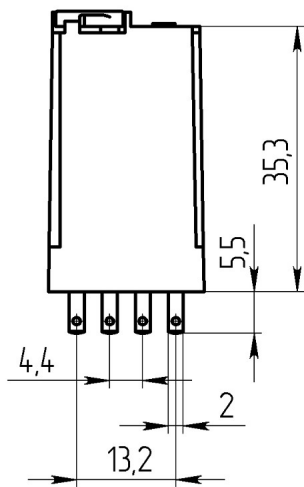

- 2 1.4. .0.0.D.006.0.01.2

.640171.001

Габаритные и установочные размеры

Внешний вид

Электрическая принципиальная схема

- 2

50 .

- 2

4

"

"

- 2 1.4. .0.0.D.006.0.01.2

.640171.001

,	6 ± 0,6
,	40 ± 4
,	4,8
,	0,3
,	3
,	20
,	0,1
,	50
,	2000
,	7
,	220
,	2,3
,	220
,	100000
,	-60 +65
,	3g
,	7g
,	3g 20 100
,	84000 106600
,	20

- 2 1.4. .0.0.D.006.0.01.2 .640171.001