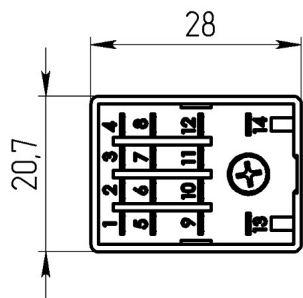

- 2 1.4. .0.0.D.006.0.01.2

.640171.001

Габаритные и установочные размеры

Внешний вид

Электрическая принципиальная схема

- 2

50 .

- 2

4

"

"

- 2 1.4. .0.0.D.006.0.01.2

.640171.001

,	6 ± 0,6
,	40 ± 4
,	4,8
,	0,3
,	3
,	20
,	0,1
,	50
,	2000
,	7
,	220
,	2,3
,	220
,	100000
,	-60 +65
,	3g
,	7g
,	3g 20 100
,	84000 106600
,	20

- 2 1.4. .0.0.D.006.0.01.2 .640171.001